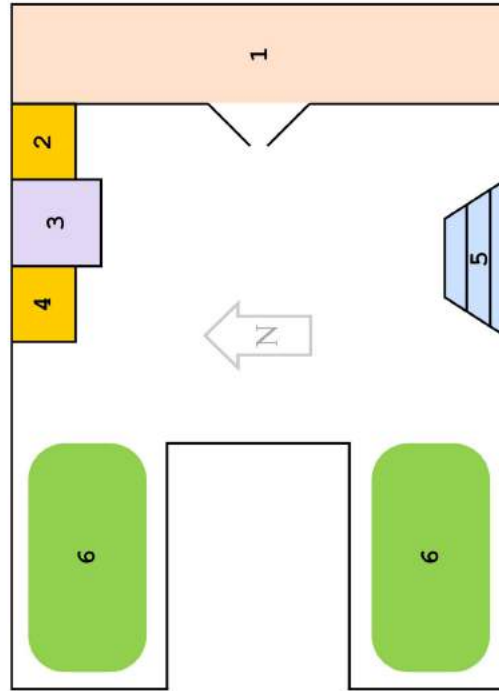

Amirkabir University of Technology

Legend

1. Hafez Gate
2. Aquarium Res-
taurant
3. Mosque
4. Rasht Gate
5. Saeid Gate
6. Electrical
Engineering
Faculty
7. Exhibition Hall
(Industrial
Exhibition)
8. Valiasr Gate

راهنما

1. درب حافظ
2. رستوران
آکواریوم
3. مسجد
4. درب رشید
5. درب سعید
6. دانشکده ی
مهندسی برق
7. نمایشگاه
(نمایشگاه
صنعتی)
8. درب ولیعصر

3rd Floor, Electrical Engineering Faculty

Legend

- | | |
|-------------------------------------|------------------------------|
| 1. Amphitheater | 1. آمفی تئاتر پروفیسور ادیبی |
| 2. WC (Women) | 2. سرویس بهداشتی (خانمها) |
| 3. Elevator | 3. آسانسور |
| 4. WC (Men) | 4. سرویس بهداشتی (آقایان) |
| 5. Stairs | 5. راه پله |
| 6. Exhibition Hall (Poster Session) | 6. نمایشگاه پوستر ها |

راهنما

4th Floor, Electrical Engineering Faculty

Legend

- | | |
|----------------|-----------------|
| 1. Exam Hall | 8. Room #4 |
| 2. Workshop #1 | 9. Room #2 |
| 3. WC (Women) | 10. Room #3 |
| 4. Elevator | 11. Room #5 |
| 5. WC (Men) | 12. Workshop #2 |
| 6. Stairs | |
| 7. Room #1 | |

4th Floor, Electrical Engineering Faculty

Legend

- 1.Exam Hall
- 2.Workshop #1
- 3.WC (Women)
- 4.Elevator
- 5.WC (Men)
- 6.Stairs
- 7.Room #1
- 8.Room #4
- 9.Room #2
- 10.Room #3
- 11.Room #5
- 12.Workshop #2