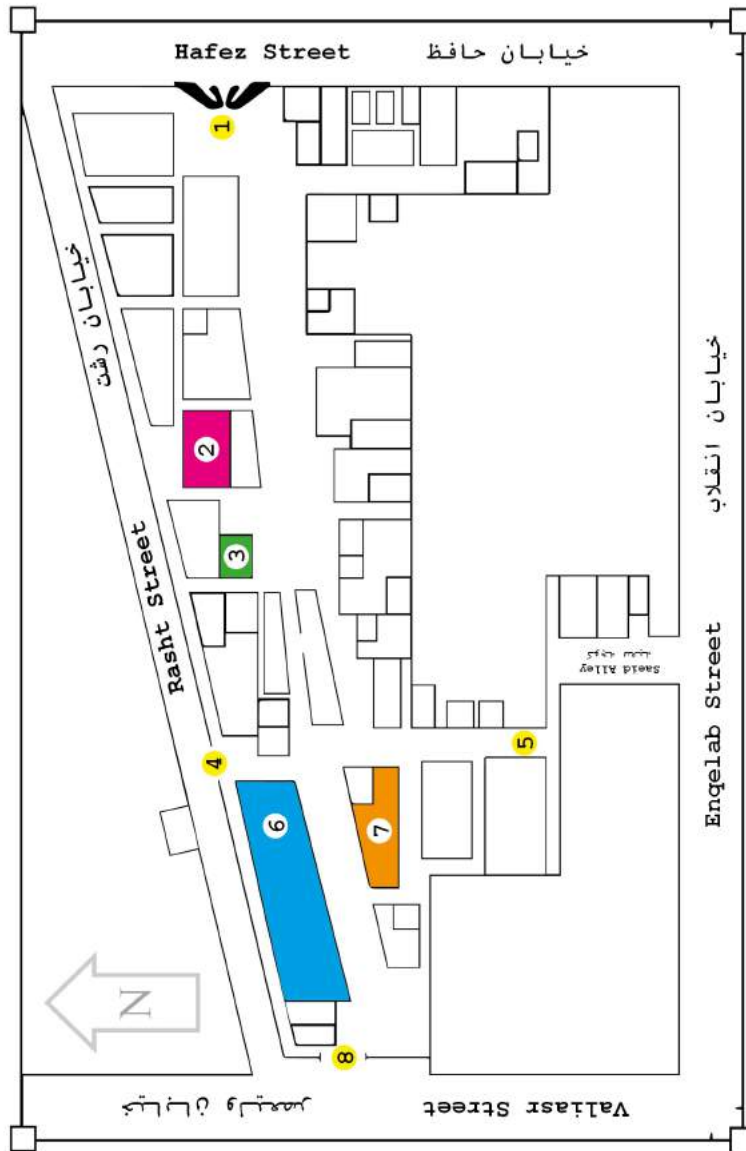

Amirkabir University of Technology

Legend

1. Hafez Gate
2. Aquarium Res-
taurant
3. Mosque
4. Rasht Gate
5. Saeid Gate
6. Electrical
Engineering
Faculty
7. Exhibition Hall
(Industrial
Exhibition)
8. Valiasr Gate

راهنما

1. درب حافظ
2. رستوران
آکواریوم
3. مسجد
4. درب رشید
5. درب سعید
6. دانشکده ی
مهندسی برق
7. نمایشگاه
(نمایشگاه
صنعتی)
8. درب ولیعصر

3rd Floor, Electrical Engineering Faculty

Legend

- | | |
|-------------------------------------|------------------------------|
| 1. Amphitheater | 1. آمفی تئاتر پروفیسور ادیبی |
| 2. WC (Women) | 2. سرویس بهداشتی (خانمها) |
| 3. Elevator | 3. آسانسور |
| 4. WC (Men) | 4. سرویس بهداشتی (آقایان) |
| 5. Stairs | 5. راه پله |
| 6. Exhibition Hall (Poster Session) | 6. نمایشگاه پوستر ها |

راهنما

- | | |
|---------------|----------------------------|
| 6. راه پله | 1. سالن امتحانات |
| 7. اتاق #1 | 2. کارگاه #1 |
| 8. اتاق #4 | 3. سرویس بهداشتی (خانم ها) |
| 9. اتاق #2 | 4. آسانسور |
| 10. اتاق #3 | 5. سرویس بهداشتی (آقایان) |
| 11. اتاق #5 | |
| 12. کارگاه #2 | |

راه‌نما

- 1.سالن امتحانات
- 2.کارگاه #1
- 3.سرویس بهداشتی (خانم ها)
- 4.آسانسور
- 5.سرویس بهداشتی (آقایان)
- 6.راه پله
- 7.اتاق #1
- 8.اتاق #4
- 9.اتاق #2
- 10.اتاق #3
- 11.اتاق #5
- 12.کارگاه #2