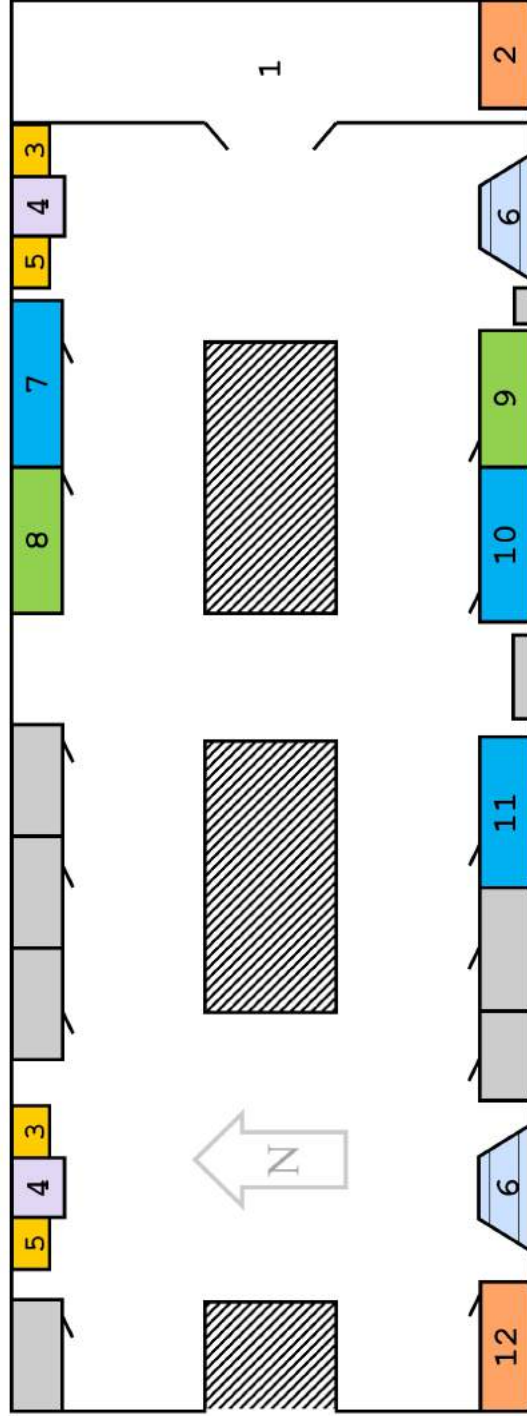

راهنما

1. درب حافظ
2. رستوران
آکواریوم
3. مسجد
4. درب رشید
5. درب سعید
6. دانشکده ی
مهندسی برق
7. نمایشگاه
(نمایشگاه
صنعتی)
8. درب ولیعصر

3rd Floor, Electrical Engineering Faculty

Legend

- | | |
|-------------------------------------|------------------------------|
| 1. Amphitheater | 1. آمفی تئاتر پروفیسور ادیبی |
| 2. WC (Women) | 2. سرویس بهداشتی (خانمها) |
| 3. Elevator | 3. آسانسور |
| 4. WC (Men) | 4. سرویس بهداشتی (آقایان) |
| 5. Stairs | 5. راه پله |
| 6. Exhibition Hall (Poster Session) | 6. نمایشگاه پوستر ها |

راهنما

4th Floor, Electrical Engineering Faculty

Legend

- | | |
|----------------|-----------------|
| 1. Exam Hall | 8. Room #4 |
| 2. Workshop #1 | 9. Room #2 |
| 3. WC (Women) | 10. Room #3 |
| 4. Elevator | 11. Room #5 |
| 5. WC (Men) | 12. Workshop #2 |
| 6. Stairs | |
| 7. Room #1 | |

راهنما

- | | |
|---------------|----------------------------|
| 6. راه پله | 1. سالن امتحانات |
| 7. اتاق #1 | 2. کارگاه #1 |
| 8. اتاق #4 | 3. سرویس بهداشتی (خانم ها) |
| 9. اتاق #2 | 4. آسانسور |
| 10. اتاق #3 | 5. سرویس بهداشتی (آقایان) |
| 11. اتاق #5 | |
| 12. کارگاه #2 | |

4th Floor, Electrical Engineering Faculty

Legend

- 1.Exam Hall
- 2.Workshop #1
- 3.WC (Women)
- 4.Elevator
- 5.WC (Men)
- 6.Stairs
- 7.Room #1
- 8.Room #4
- 9.Room #2
- 10.Room #3
- 11.Room #5
- 12.Workshop #2