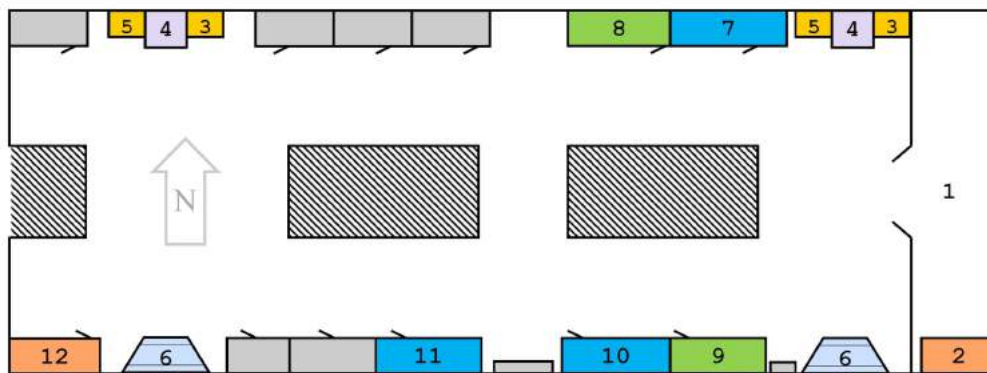

راهنما

1. درب حافظ
2. رستوران
آکواریوم
3. مسجد
4. درب رشید
5. درب سعید
6. دانشکده ی
مهندسی برق
7. نمایشگاه
(نمایشگاه
صنعتی)
8. درب ولیعصر

3rd Floor, Electrical Engineering Faculty

Legend

- | | |
|-------------------------------------|------------------------------|
| 1. Amphitheater | 1. آمفی تئاتر پروفیسور ادیبی |
| 2. WC (Women) | 2. سرویس بهداشتی (خانمها) |
| 3. Elevator | 3. آسانسور |
| 4. WC (Men) | 4. سرویس بهداشتی (آقایان) |
| 5. Stairs | 5. راه پله |
| 6. Exhibition Hall (Poster Session) | 6. نمایشگاه پوستر ها |

راهنما

4th Floor, Electrical Engineering Faculty

Legend

- | | |
|----------------|-----------------|
| 1. Exam Hall | 8. Room #4 |
| 2. Workshop #1 | 9. Room #2 |
| 3. WC (Women) | 10. Room #3 |
| 4. Elevator | 11. Room #5 |
| 5. WC (Men) | 12. Workshop #2 |
| 6. Stairs | |
| 7. Room #1 | |